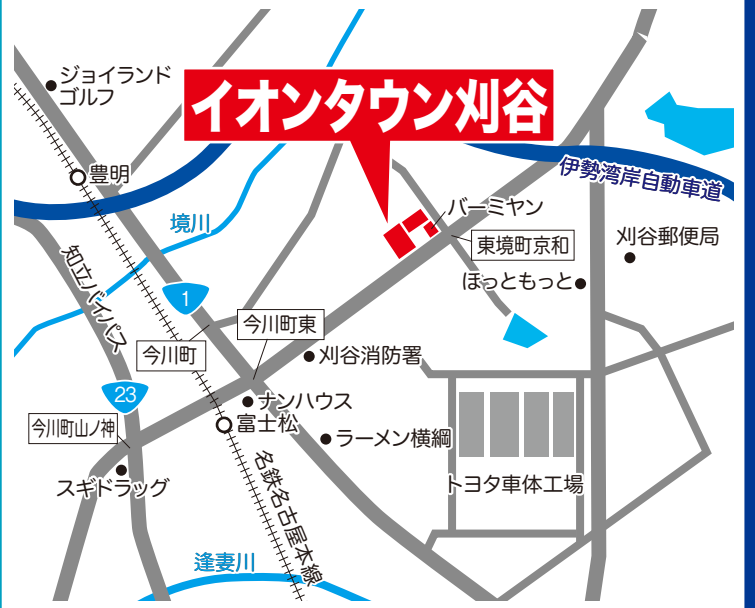

ガスは賢く 選べる時代へ。

エネルギー 相談会開催

9/13(水)~15(金) **イオンタウン刈谷**
開催場所 **イオンタウン刈谷**
開催時間 11:00~18:00

TOKAIのガスを**新規ご契約**していただいた方に!

TLCポイント

5,000 POINT
進呈!

WAONポイント5,000円分相当